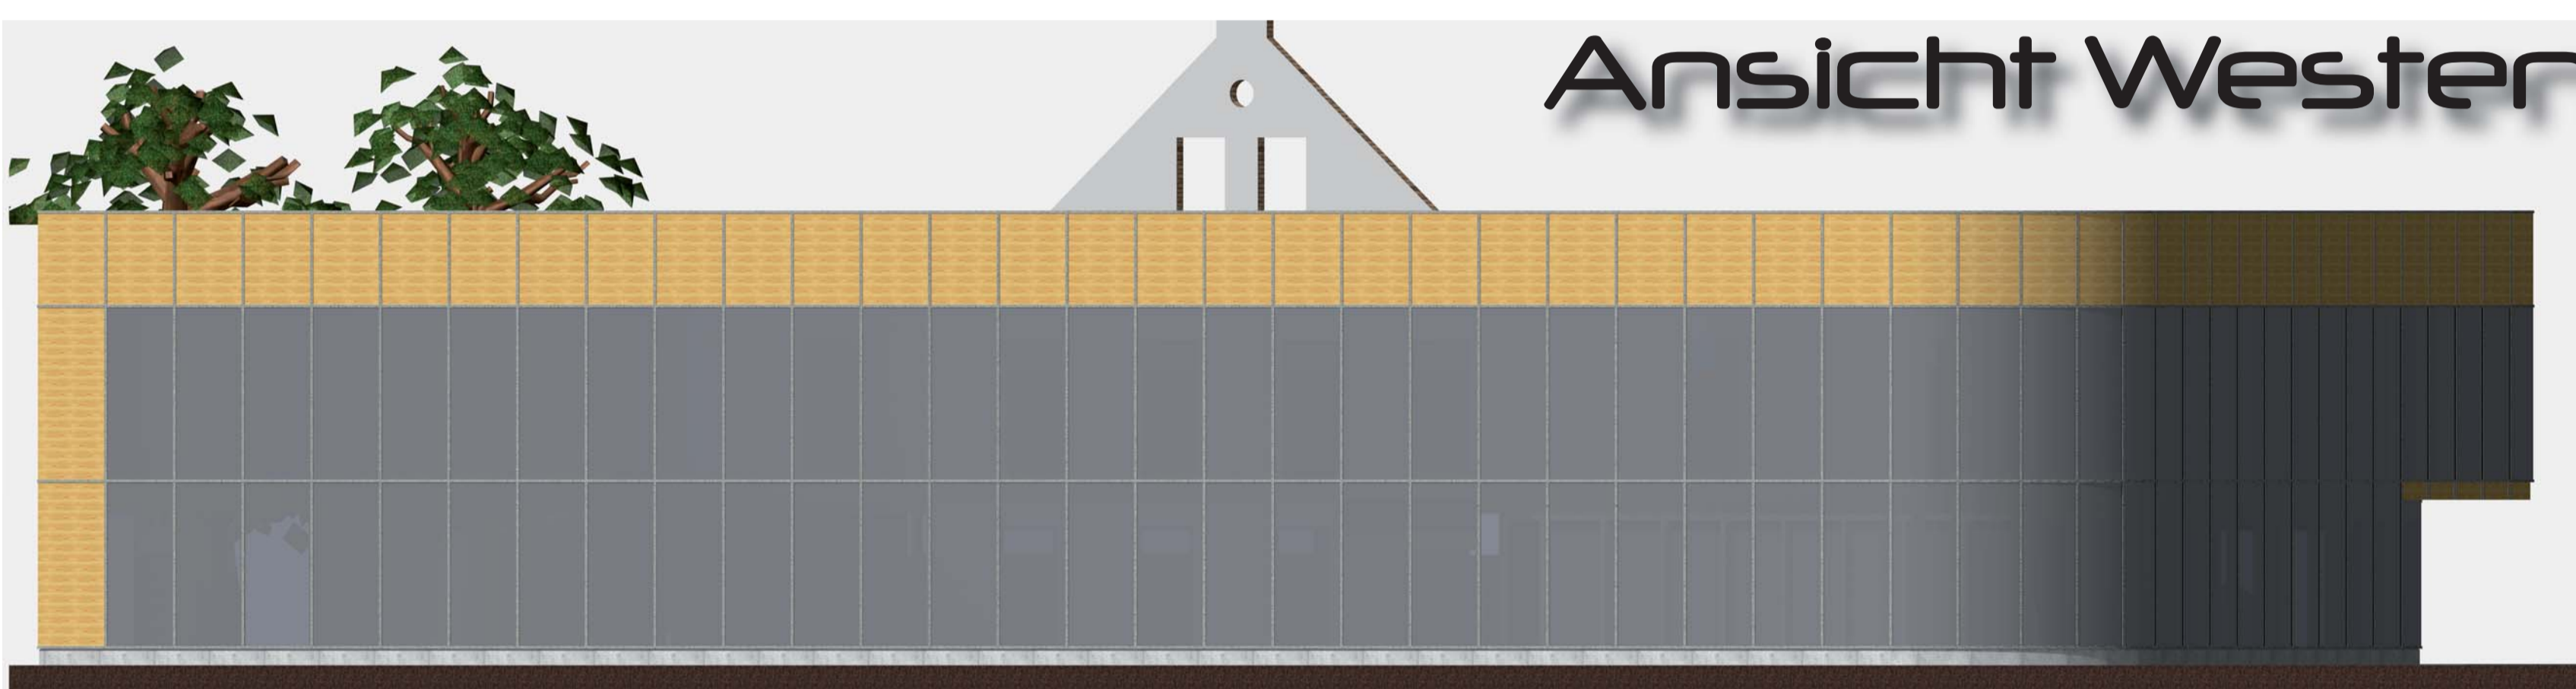

# Grundriss OG 1:100

# Kindertagesstätte mit Krippe und Hort

Eine Arbeit von  
Thorsten Sklarek - 98 66 74 -

Ansicht Osten

Ansicht Westen

Ansicht Norden

Lageplan 1:500

Schnitt Krippe

Schnitt Hort

Alle  
Schnitte  
Ansichten  
1:100

Sonnenstudie 6-18 h