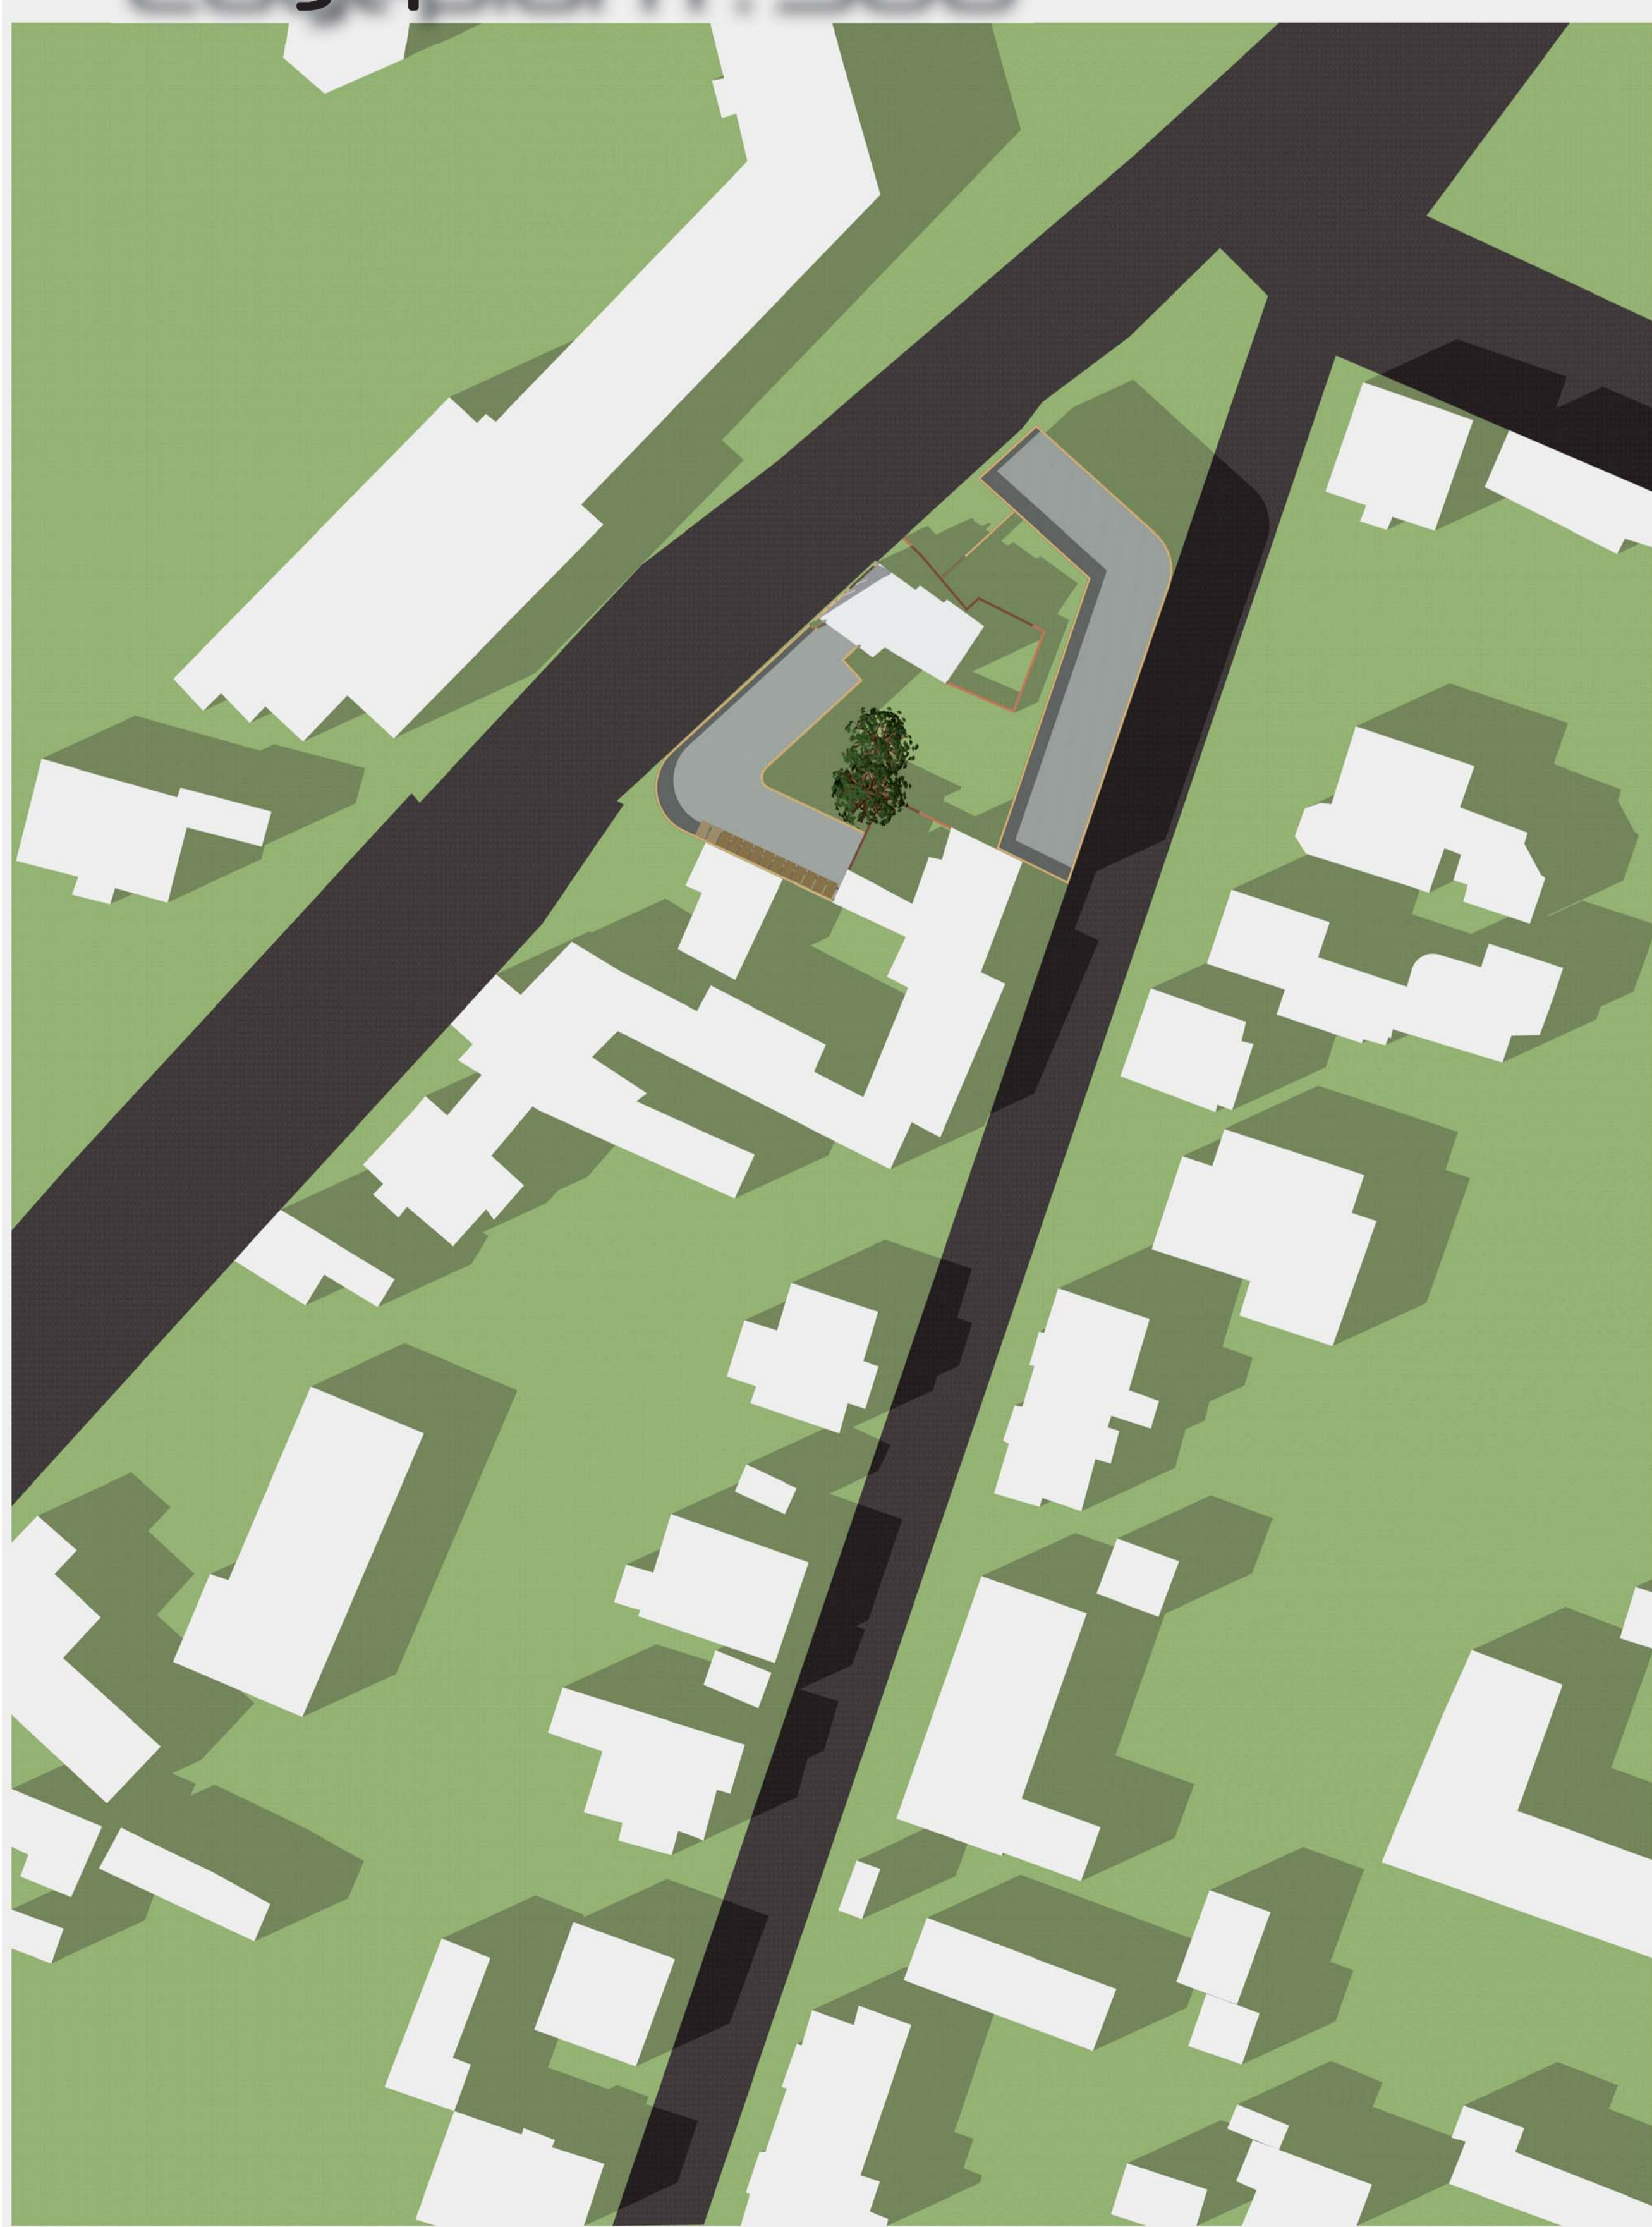

# Kindertagesstätte mit Krippe und Hort

Eine Arbeit von  
Thorsten Sklarek - 98 66 74 -

Ansicht Osten

Ansicht Westen

Ansicht Norden

Lageplan 1:500

Schnitt Krippe

Schnitt Hort

Alle  
Schnitte  
Ansichten  
1:100

Sonnenstudie 6-18 h