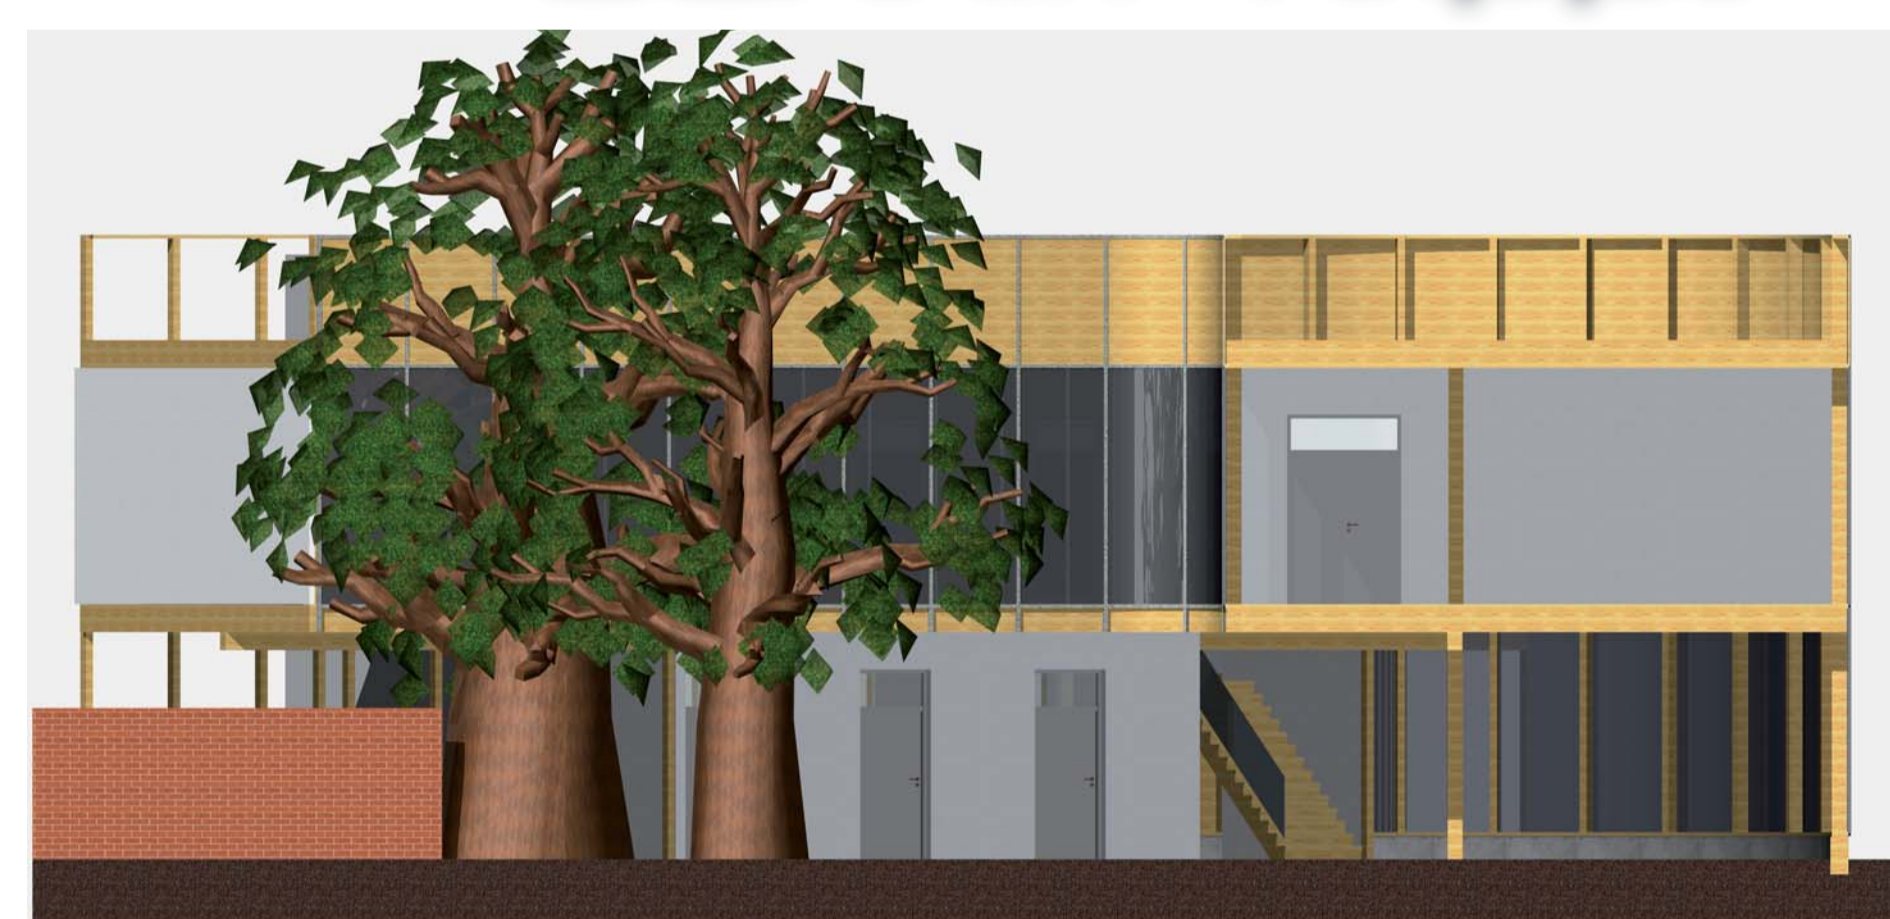

# Kindertagesstätte mit Krippe und Hort

Eine Arbeit von  
Thorsten Sklarek - 98 66 74 -

Ansicht Osten

Ansicht Westen

Ansicht Norden

Lageplan 1:500

Schnitt Krippe

Schnitt Hort

Alle  
Schnitte  
Ansichten  
1:100

Sonnenstudie 6-18 h