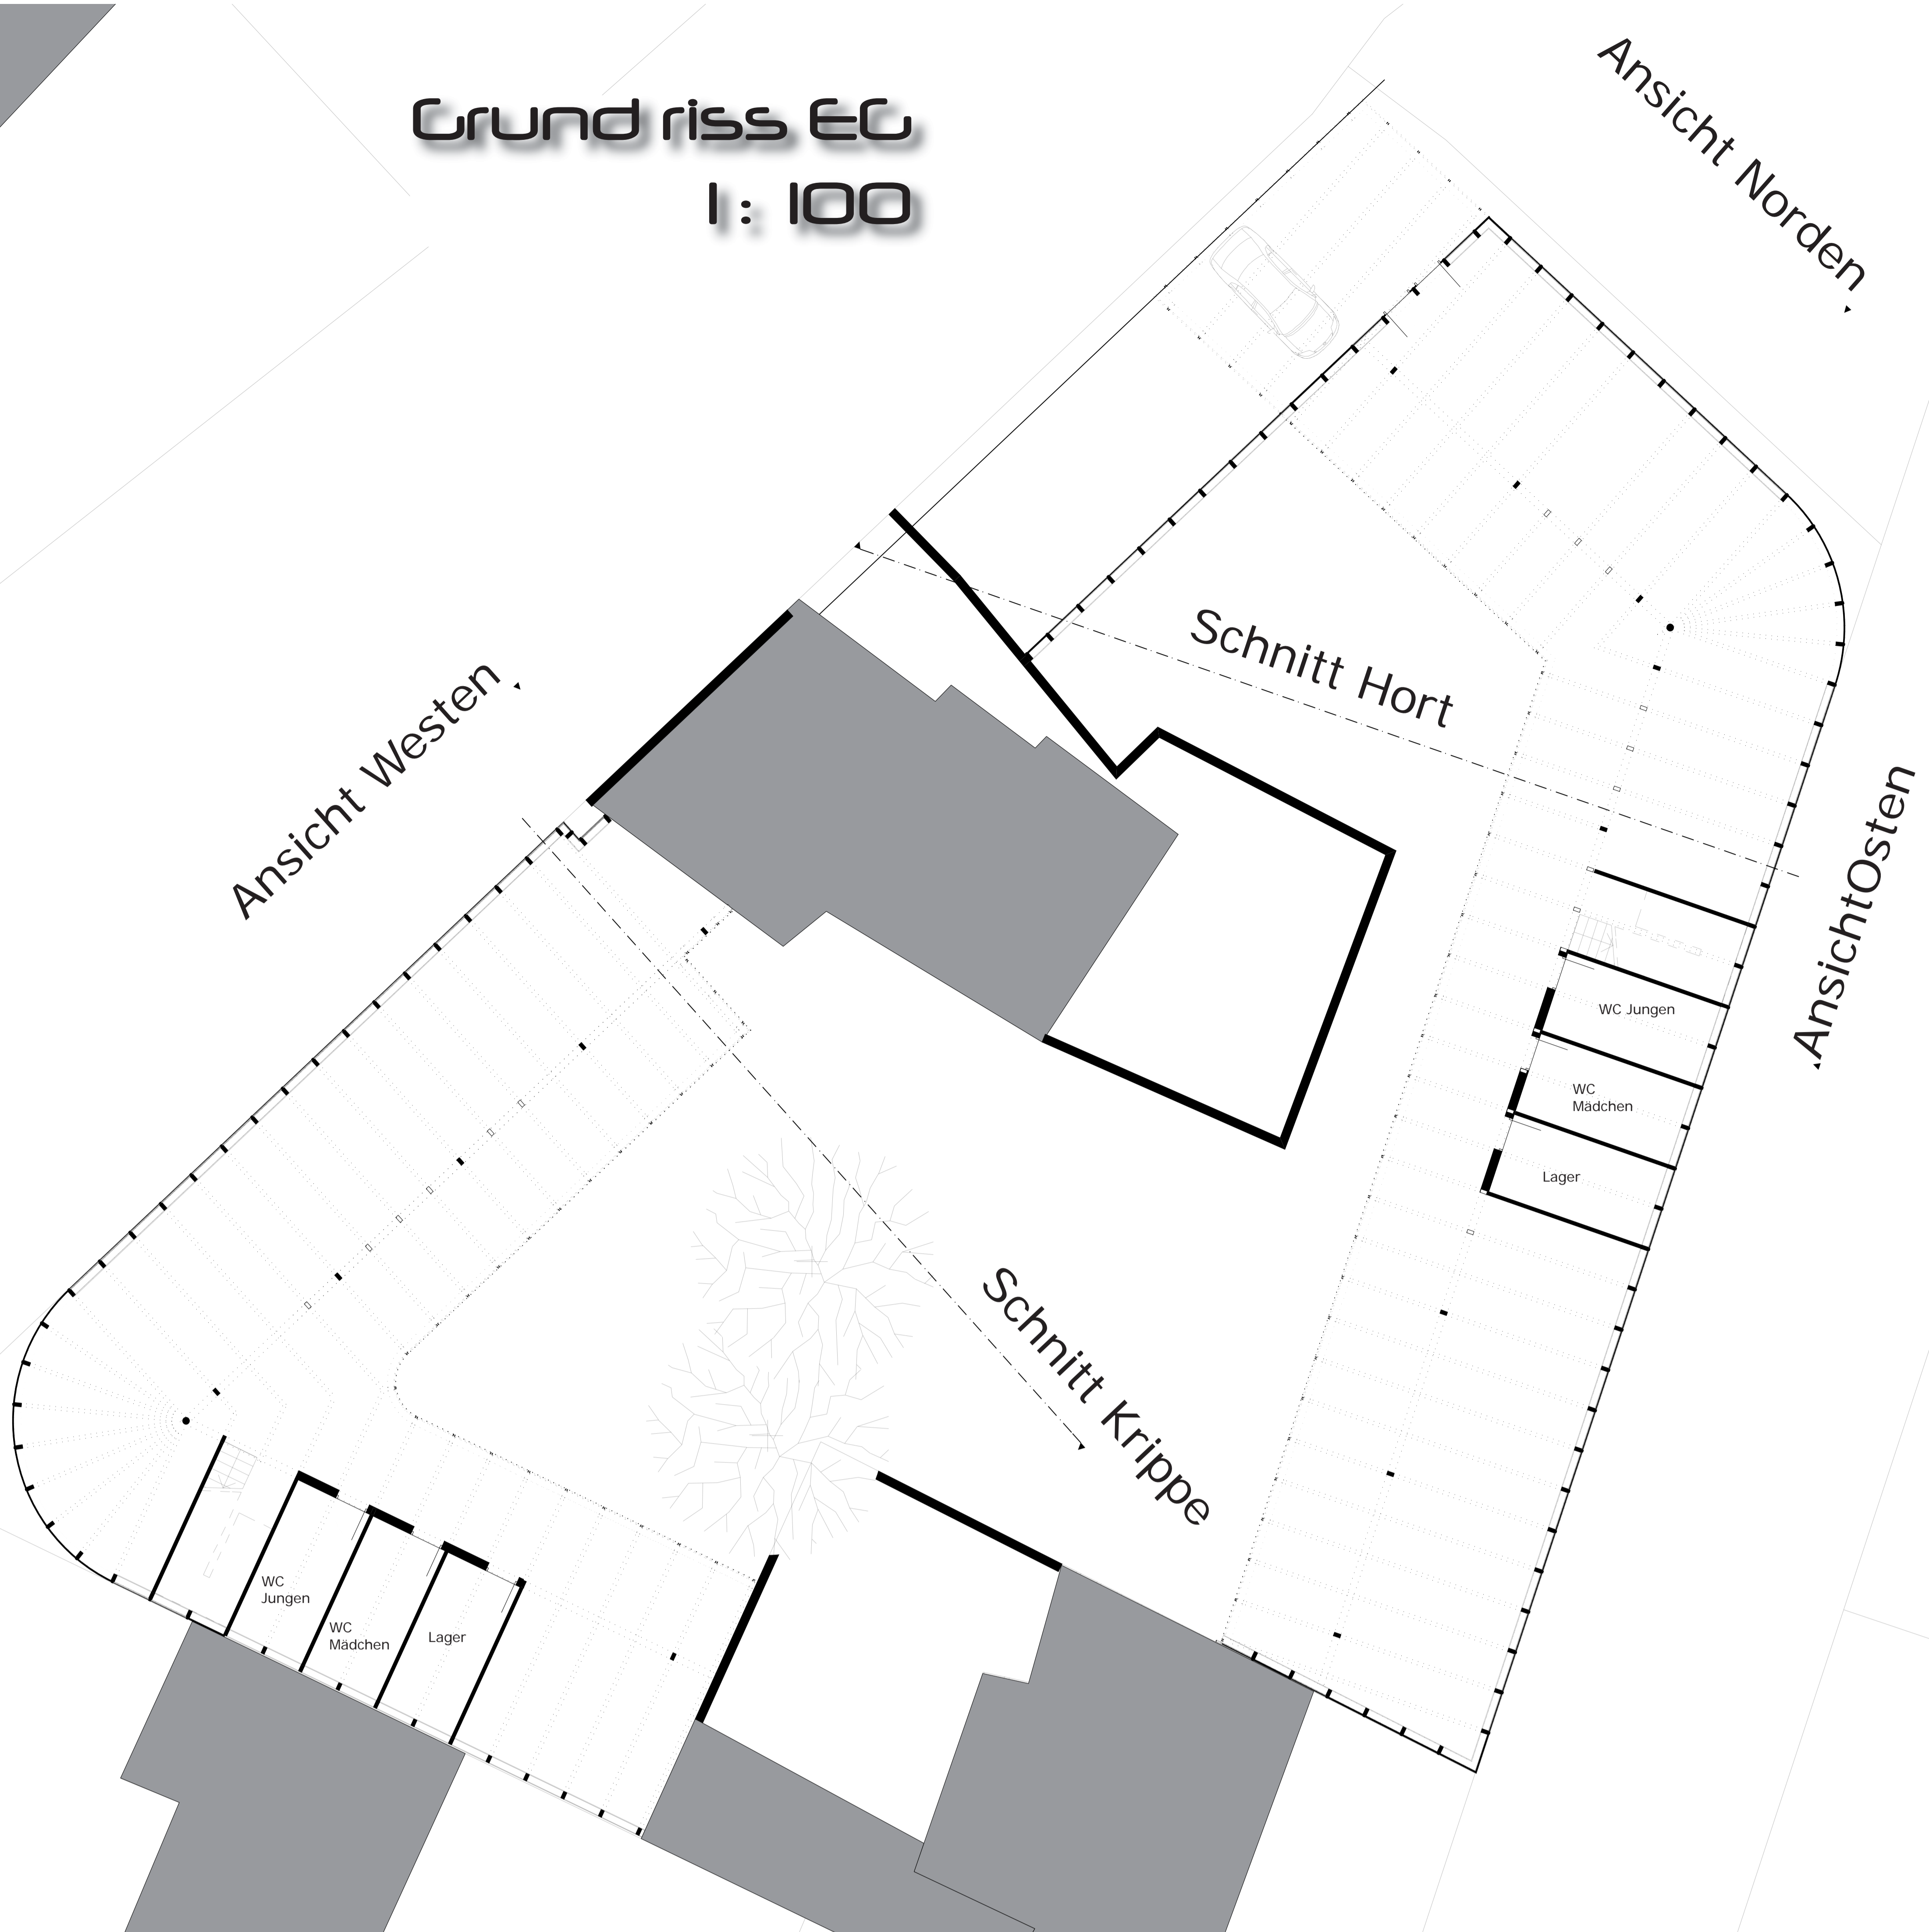

# Grundriss EG 1:100

# Grundriss OG 1:100

# Kindertagesstätte mit Krippe und Hort

Eine Arbeit von  
Thorsten Sklarek - 98 66 74 -

Ansicht Osten

Ansicht Westen

Ansicht Norden

Lageplan 1:500

Schnitt Krippe

Schnitt Hort

Alle  
Schnitte  
Ansichten  
1:100

Sonnenstudie 6-18 h